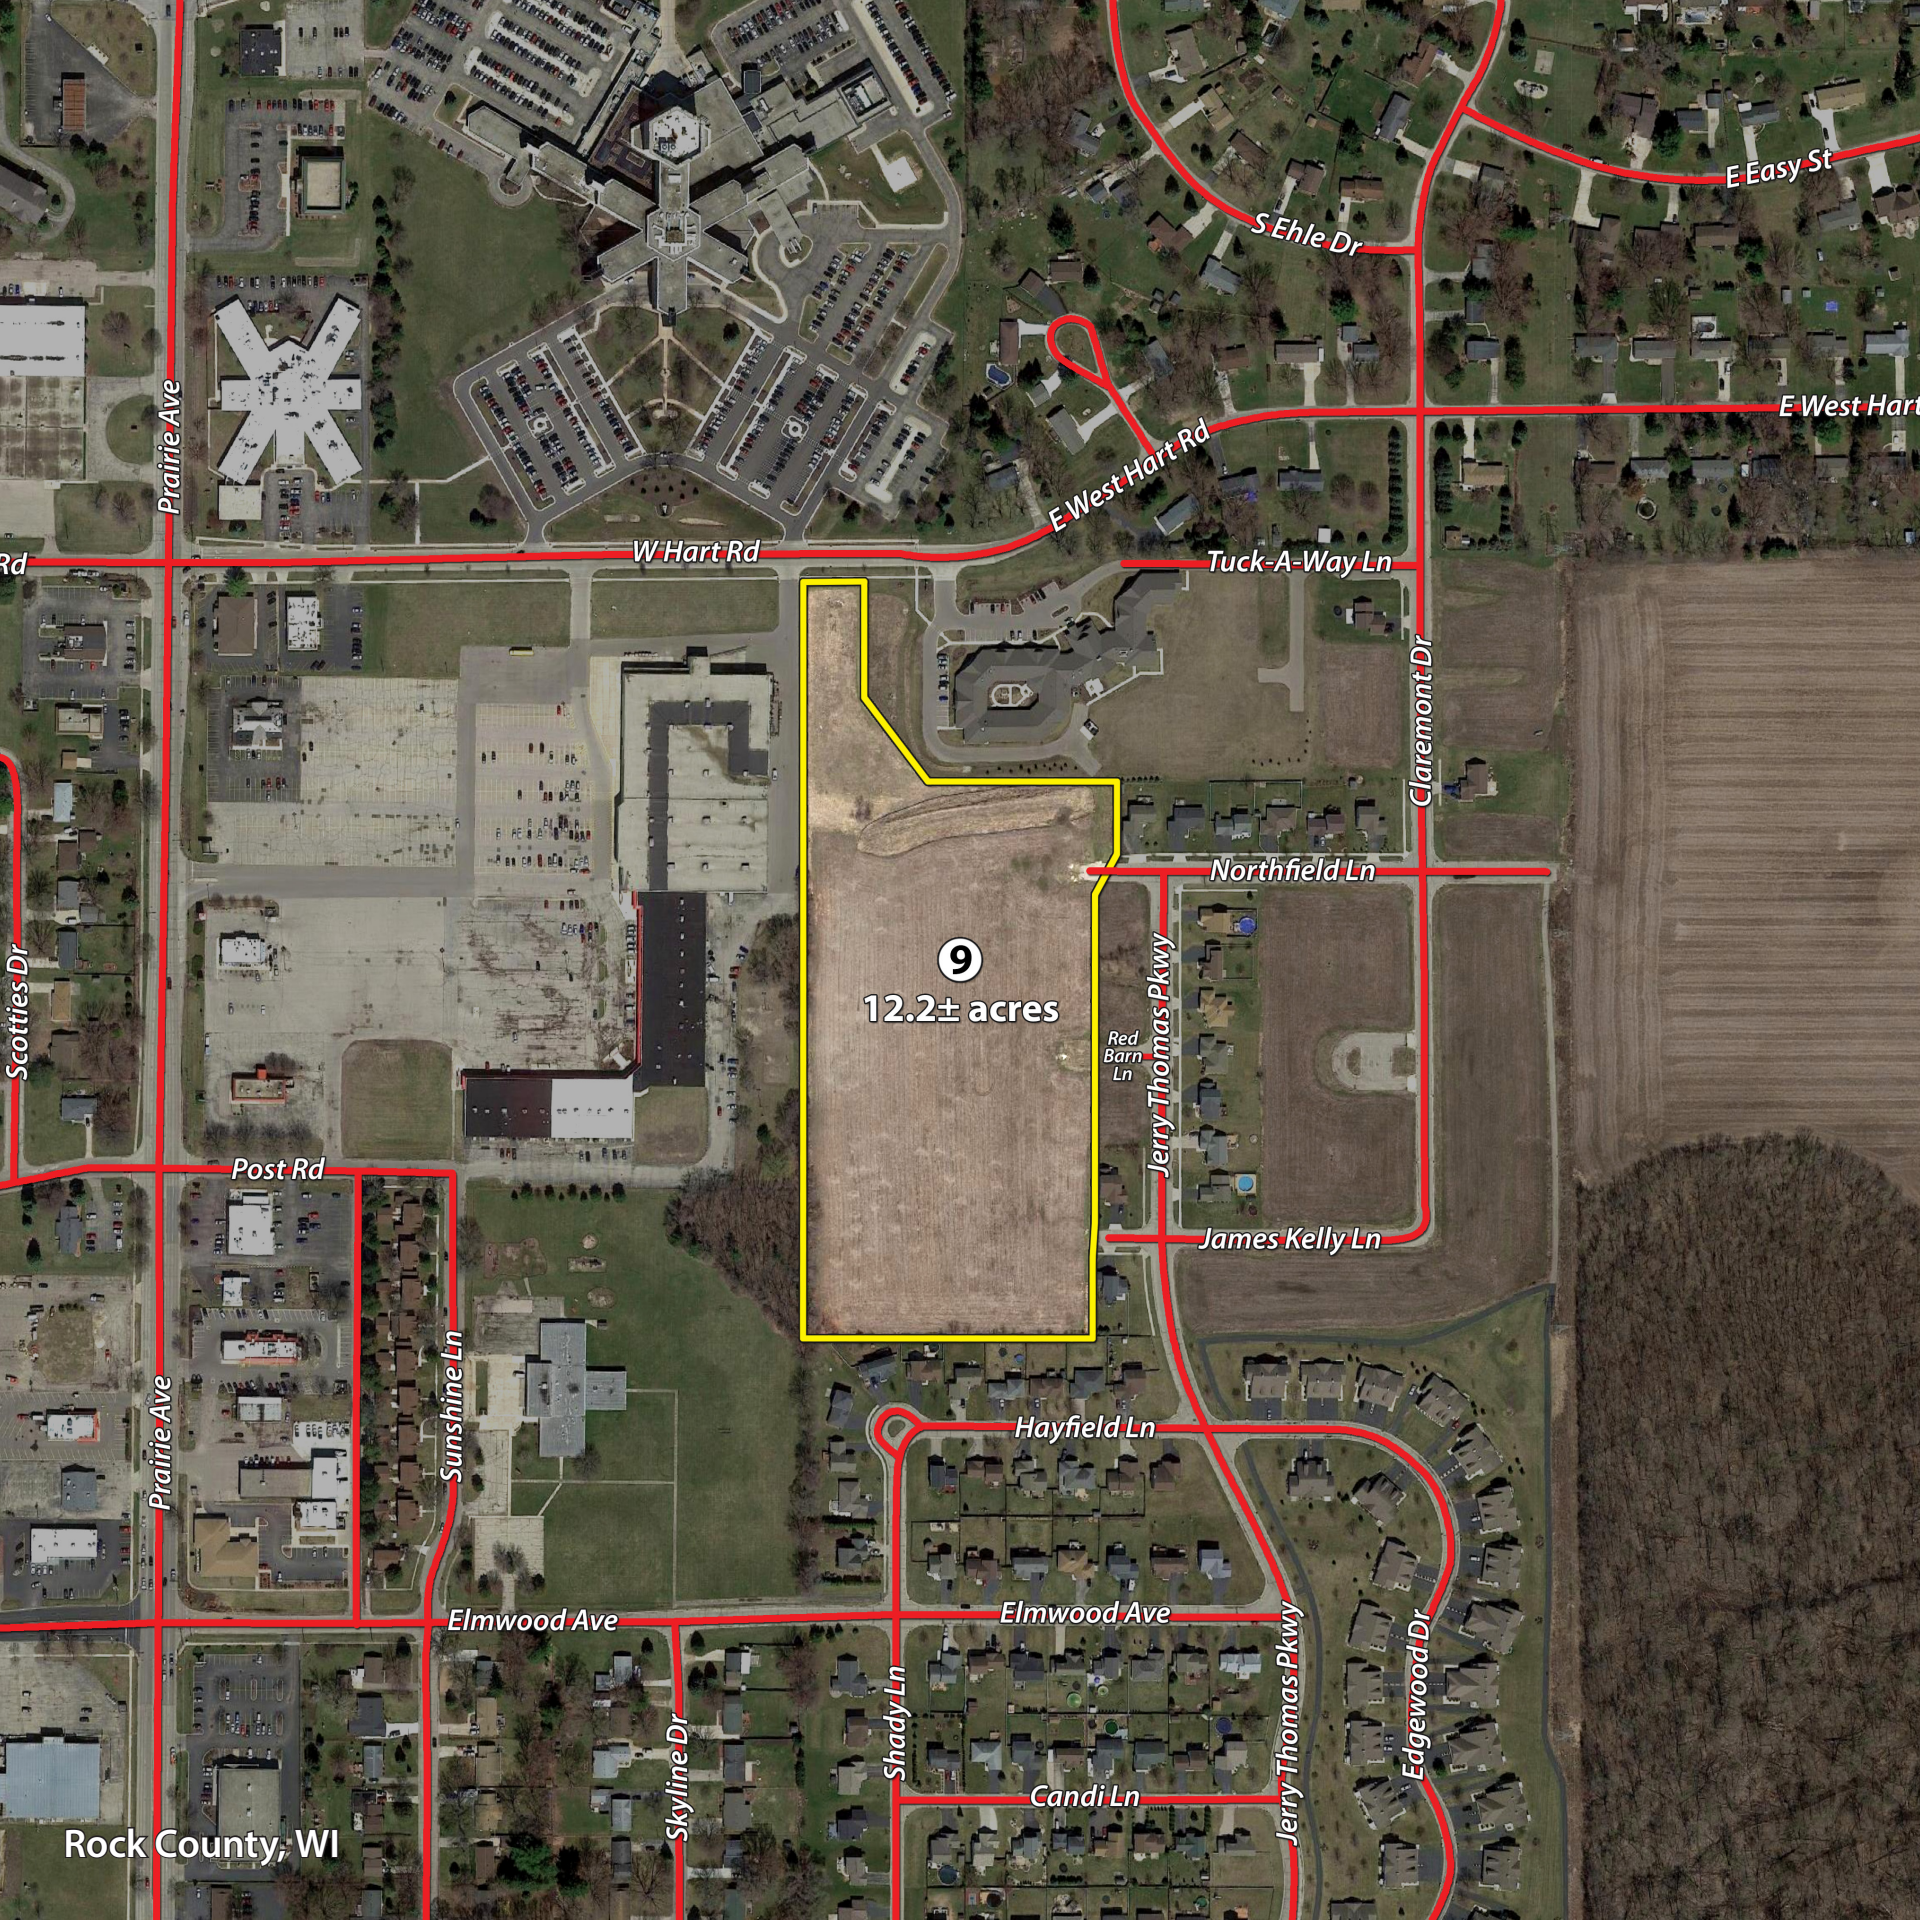

well Ln

Winnebago County, IL

Par Pl

Birdie Bnd

Golf Hill Rd

Nicole Pl

Putter Pl

9

12.2± acres

Prairie Ave

W Hart Rd

S Ehle Dr

E Easy St

E West Hart Rd

E West Hart Rd

Tuck-A-Way Ln